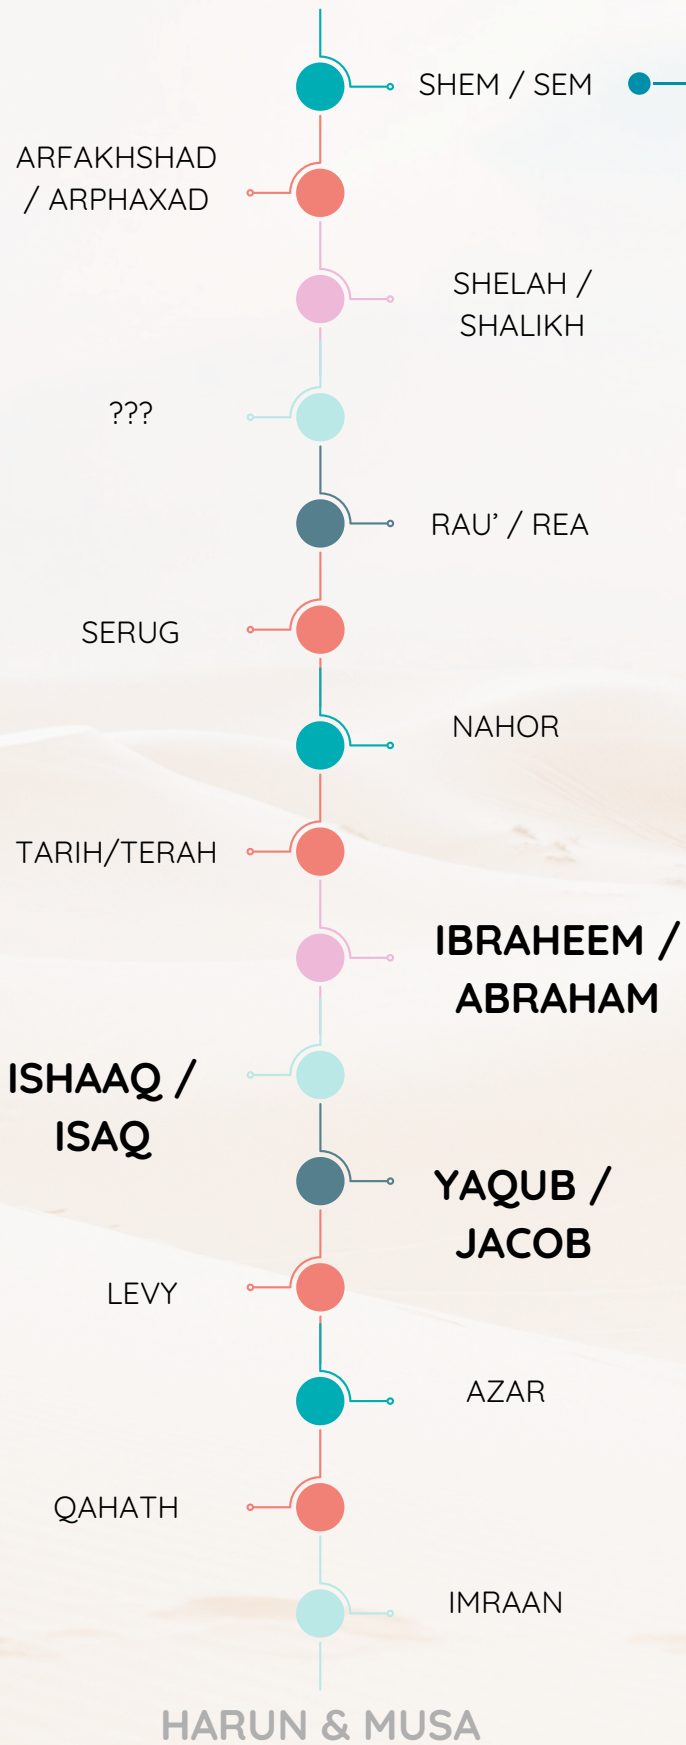

Prophet Musa

TIMELINE

NOAH

SHEM / SEM

SINAAN BIN ALWAAM

ARRAYYAN BIN AL WALEED

QABOOS BIN MUS'AB

FIRAWN:
AL WALEED BIN MUS'AB